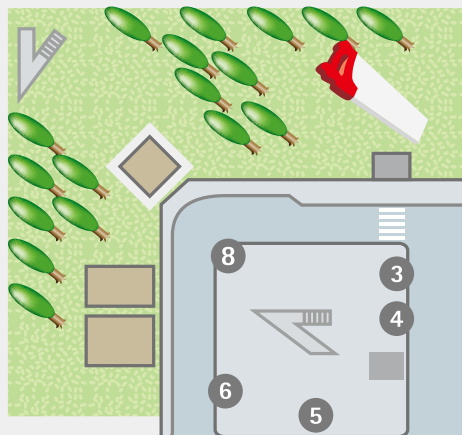

### バスのりば

- 1 東京駅日本橋口行・東京港フェリーターミナル行・京都、大阪、三宮行
- 2 羽田空港行
- 3 東京駅八重洲口行（豊洲経由）
- 4 門前仲町行（豊洲経由）
- 5 都営バス降車所
- 6 東京駅丸の内南口行（勝どき経由）
- 8 臨時バス
- 9 森下駅前行・錦糸町駅前行（土日祝のみ）
- 10 日本科学未来館行（土日祝のみ）

東雲方面 ▶

◀ 青海方面

10

1F 中央ターミナル

レセプション  
ホール

会議棟入口

エスカレーター  
2Fへ

会議棟

至 西展示棟1F

株式会社 東京ビッグサイト