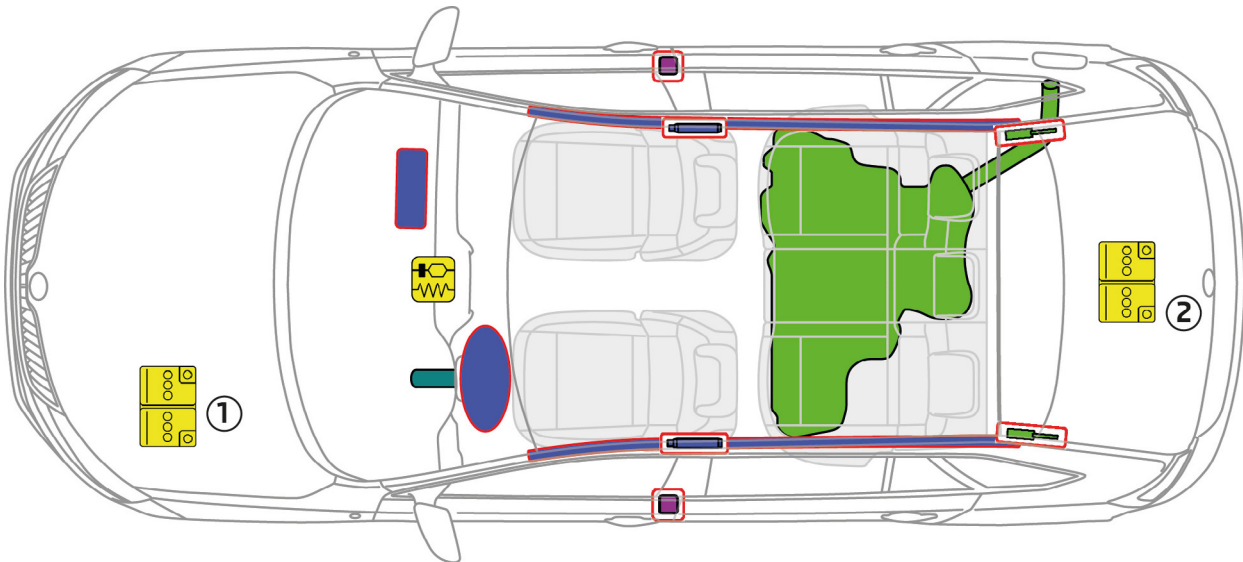

ŠKODA RAPID SPACEBACK (ab 2013)

① alle Fahrzeuge, außer Motorisierung 1,6 I/85 kW TDI CR

② alle Fahrzeuge, mit Motorisierung 1,6 I/85 kW TDI CR

Legende

	Airbag		Karosserie-Verstärkung		SRS Steuergerät
	Niedervolt-Batterie		Gasgenerator		Gasdruckdämpfer / vorgespannte Feder
	Treibstofftank		Gurtstraffer		