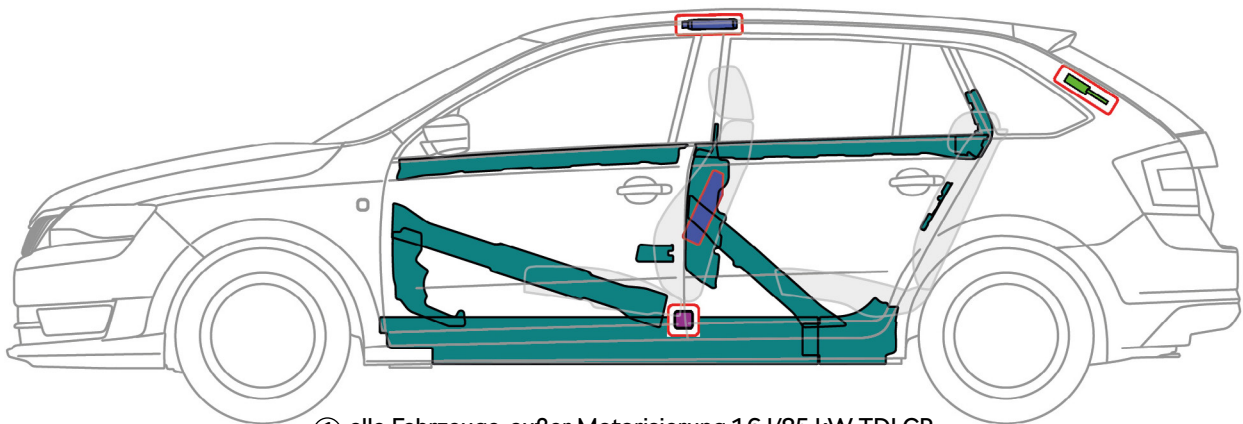

ŠKODA RAPID SPACEBACK (ab 2013)

① alle Fahrzeuge, außer Motorisierung 1,6 I/85 kW TDI CR

② alle Fahrzeuge, mit Motorisierung 1,6 I/85 kW TDI CR

Legende

	Airbag		Karosserie-Verstärkung		SRS Steuergerät
	Niedervolt-Batterie		Gasgenerator		Gasdruckdämpfer / vorgespannte Feder
	Treibstofftank		Gurtstraffer		