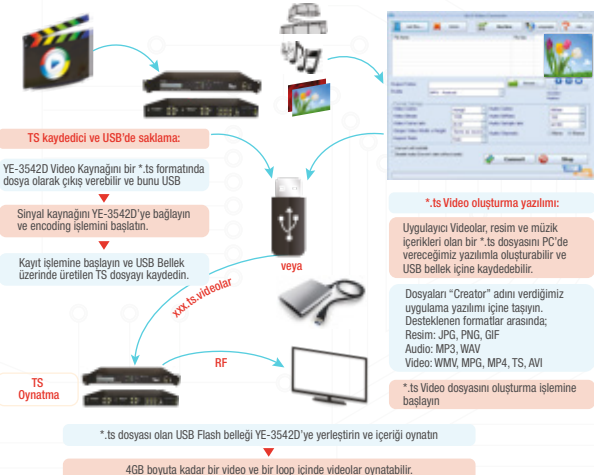

USB Kaydedici & Oynatıcı

Gerekli USB Bellek Özellikleri: High Speed USB2.0 ve FAT32 formatlı olmalıdır.