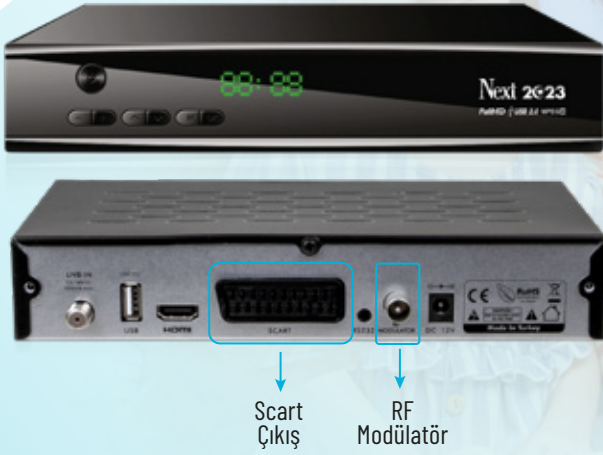

NEXT 2023

FULL HD UYDU ALICISI