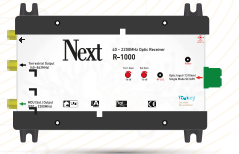

ÜRÜN AÇIKLAMASI

R-1000
Optik Receiver

ÜRÜN ÖZELLİKLERİ

- 4 Uydu / 16 Polarizasyon (Universal) RF
- Single Core, SC/APC optic receiver
- Her polarizasyon için ayarlanabilir kazanç seviyeleri
- Her IF sinyal girişi için LED göstergesi (70dBuV'un giriş sinyalinin üzerinde LED aydınlanır)

ÜRÜN ÖZELLİKLERİ

- 3 Uydu / 13 Polarizasyon (Universal) RF
- Single Core, SC/APC optic receiver
- Her polarizasyon için ayarlanabilir kazanç seviyeleri
- Her IF sinyal girişi için LED göstergesi (70dBuV'un giriş sinyalinin üzerinde LED aydınlanır)

ÜRÜN ÖZELLİKLERİ

- 2 Uydu / 9 Polarizasyon (Universal) RF
- Single Core, SC/APC optic receiver
- Her polarizasyon için ayarlanabilir kazanç seviyeleri
- Her IF sinyal girişi için LED göstergesi (70dBuV'un giriş sinyalinin üzerinde LED aydınlanır)

ÜRÜN ÖZELLİKLERİ

- 1 IF + 1 RF 80-2200MHz
- Optik Giriş 1310nm
- Single Mod SC/APC