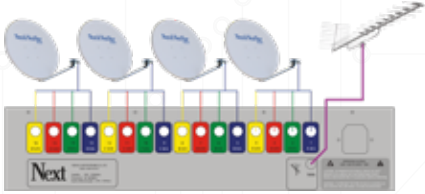

ÜRÜN AÇIKLAMASI

T-4000, T-3000, T-2000
Fiber Optik Transmitter

ÜRÜN ÖZELLİKLERİ

- 2-3-4 Uydu / 16 Polarizasyon Quatro / C Band / MDU LNB girişi.
- 18V/500mA kısa devre korumalı LNB girişleri
- Uydu ve karasal için ayarlanabilir kazanç değerleri.
- Her IF sinyal girişi için LED göstergesi
- (70dBuV'un giriş sinyalinin üzerinde LED aydınlanır).
- Single Mode fiber kablo ile tek core SC/APC connector çıkışıdır.

MODELLER

T-4000
T-3000
T-2000
T-1000

T-1000

- 1 IF + 1 RF 80-2200MHz
- Optik Giriş 1310nm
- Single Mod SC/APC